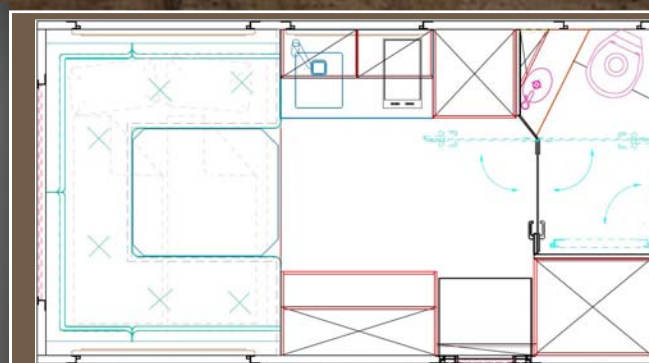

auf kleinstem Platz maximaler Komfort und perfekte Technik.