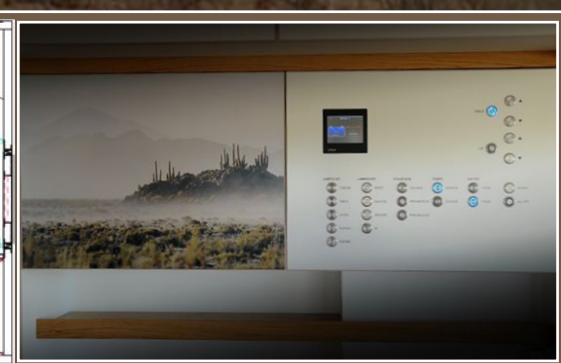

auf kleinstem Platz maximaler Komfort und perfekte Technik.