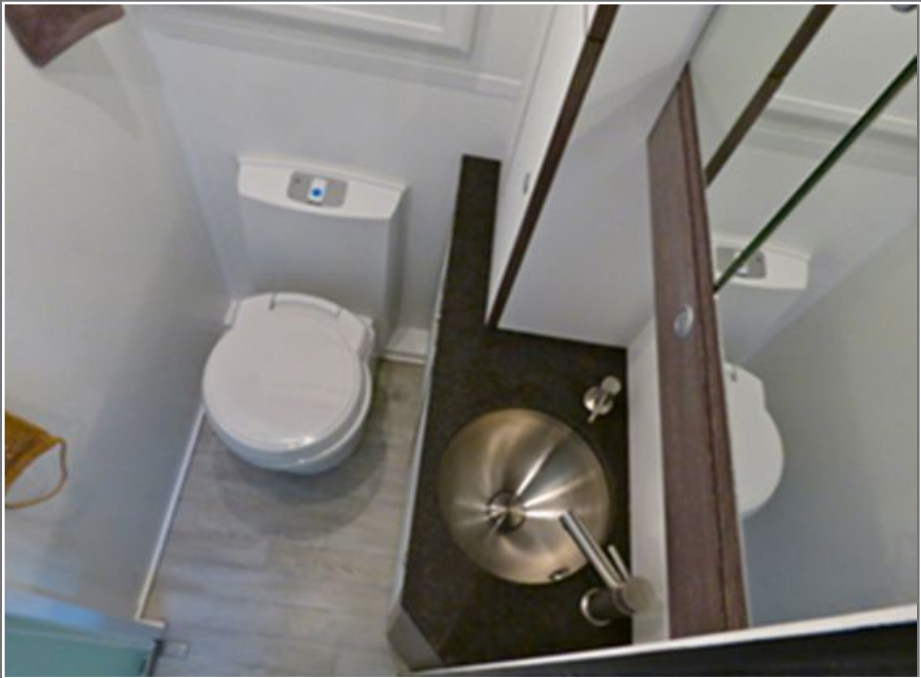

NEU und
INNOVATIV:
die Bettkonstruktion.

Verwendbar als
Einzelbett, oder,
elektrisch ausgefahren,
verwandelt sich die
Fläche zu einem
grosszügigen
Doppelbett.

In der Schräge sind
zusätzlich Stauräume
vorhanden.

ACTION MOBIL
ATACAMA 5800

In einem Fernreisewohnmobil gehört der Sanitärbereich zu einem wichtigen und zentralen Element. Clever gelöst beim Modell ATACAMA. Der Durchgang zum Fahrerhaus kann zwischen dem WC und der Dusche mittels Wechseltüre zum Ankleidebereich vergrößert werden.