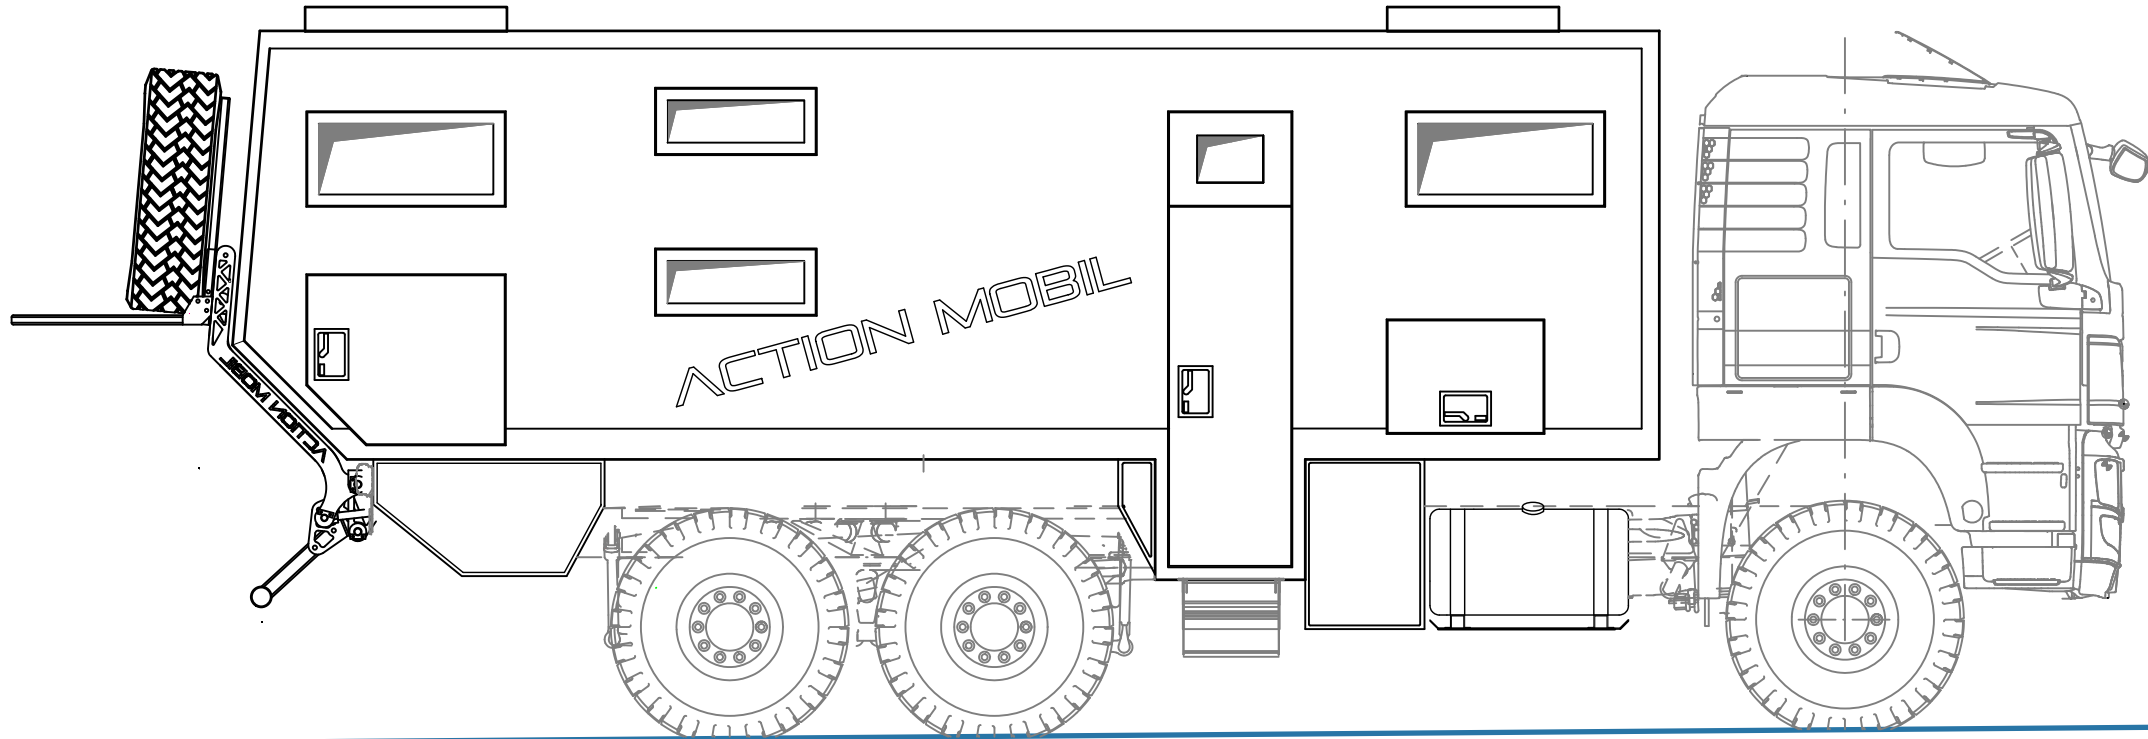

Projekt			
Action Mobil Aufbau			
Bauteil			
Globecruiser Family 7550			
Ansicht			
Grundriß			
Maßstab	Index:	0	Pos.
1:30			K 3-3

Projekt			
Action Mobil Aufbau			
Bauteil			
Globecruiser Family 7550			
Ansicht			
Seitenansicht rechts			
Maßstab	Index:	0	Pos.
	1:40		